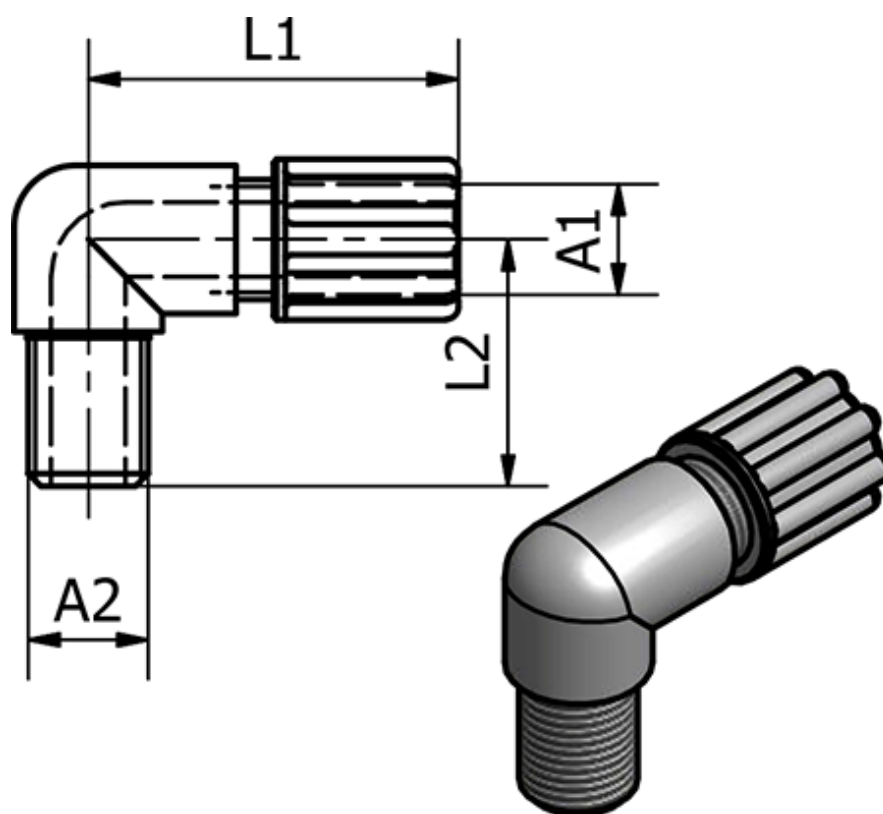

Varenummer: 58614071  
Beskrivelse: Push-on 140.71, Ø4/6 - G 3/8"  
Vinkel

## Mål

Gevind A2	= G 3/8"
L1	= 29
L2	= 27
Udvendig slangediameter A1	= 4/6